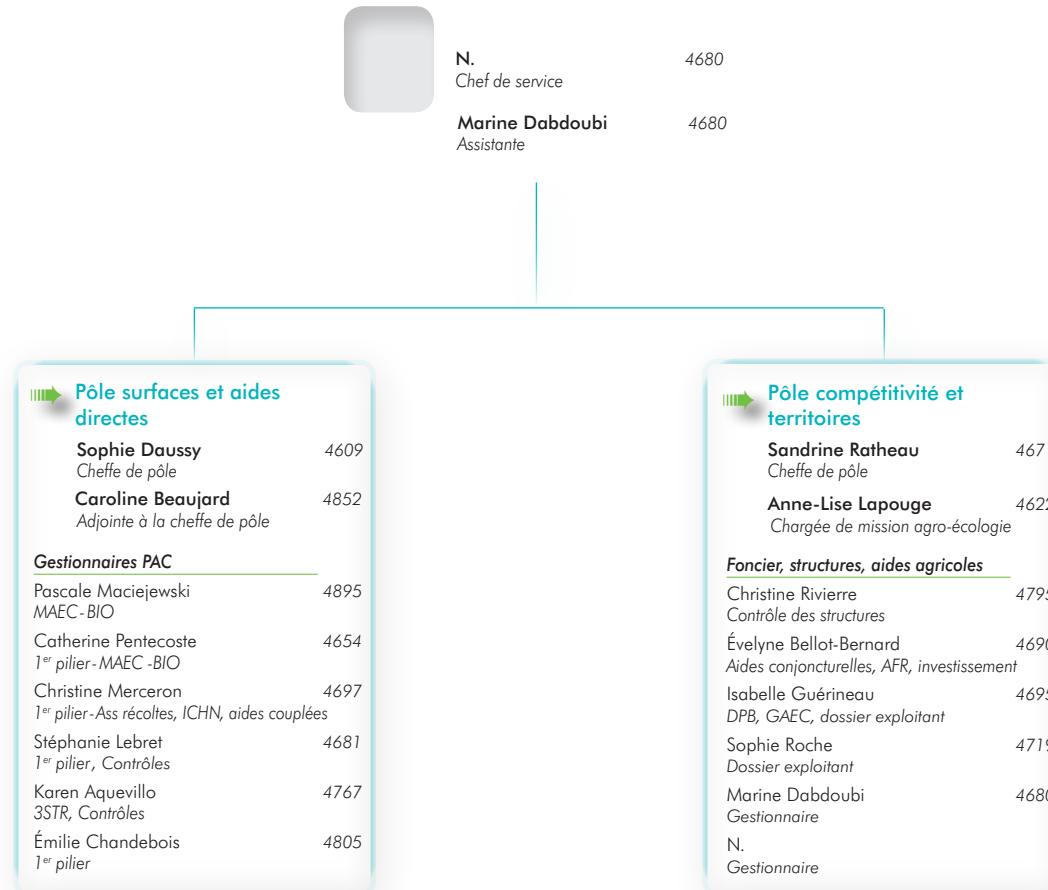

Organigramme du service agriculture et développement rural (SADR)

* Pour être joint directement, de l'extérieur,
le correspondant doit composer le 02 38 52
suivi du numéro de poste