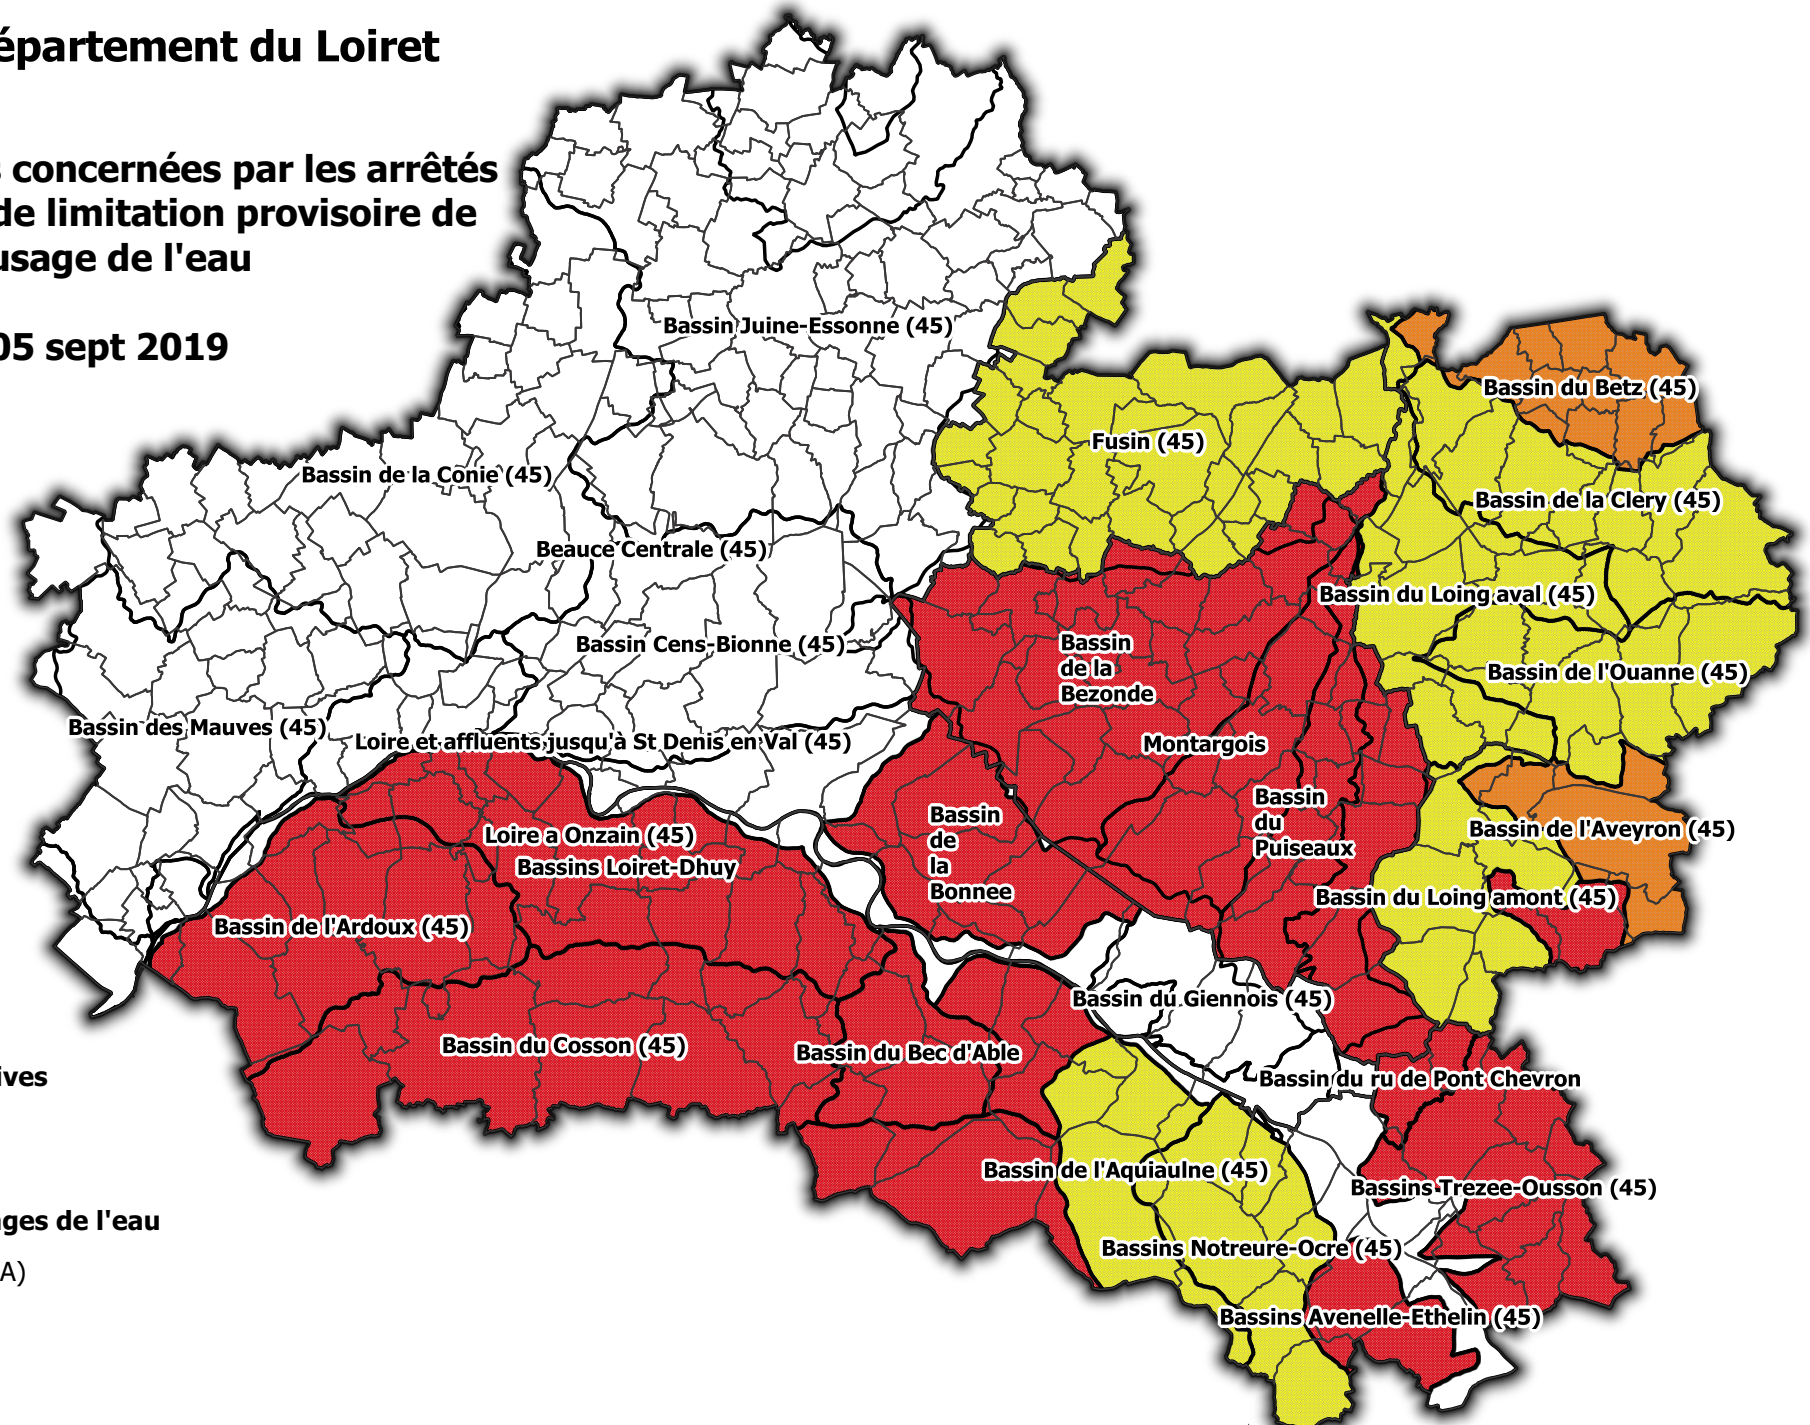

# Département du Loiret

## Zones d'alertes concernées par les arrêtés préfectoraux de limitation provisoire de l'usage de l'eau

05 sept 2019

### Limites administratives

- Département
- Communes

### Restrictions des usages de l'eau

- Zones d'alerte (ZA)