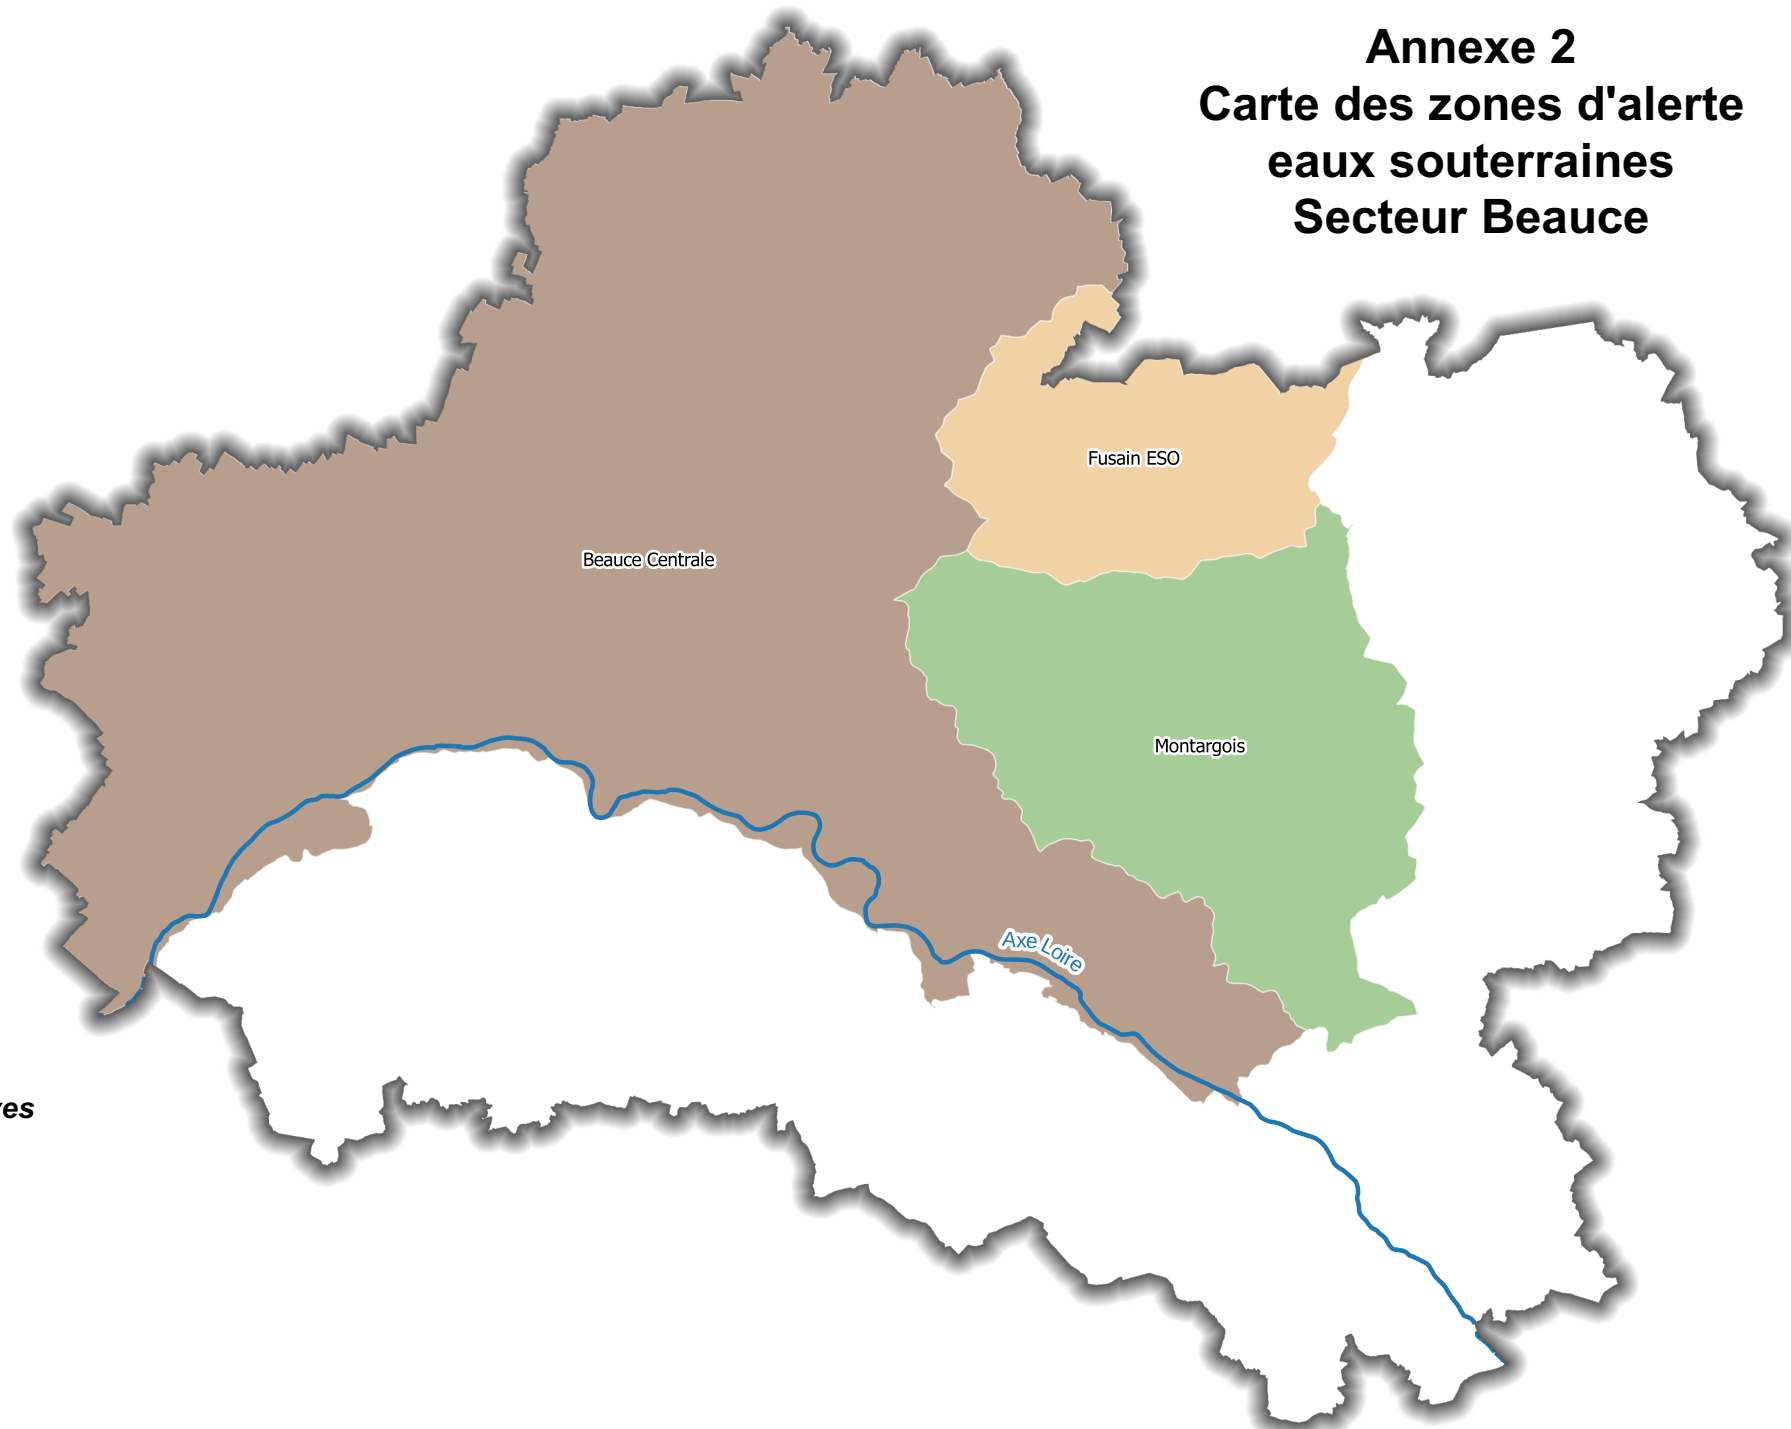

Annexe 2 Carte des zones d'alerte eaux souterraines Secteur Beauce

Limites administratives

-  Département
-  Commune
-  Axe Loire

Eaux souterraines

Zones d'alerte

-  Beauce Centrale
-  Fusain ESO
-  Montargois